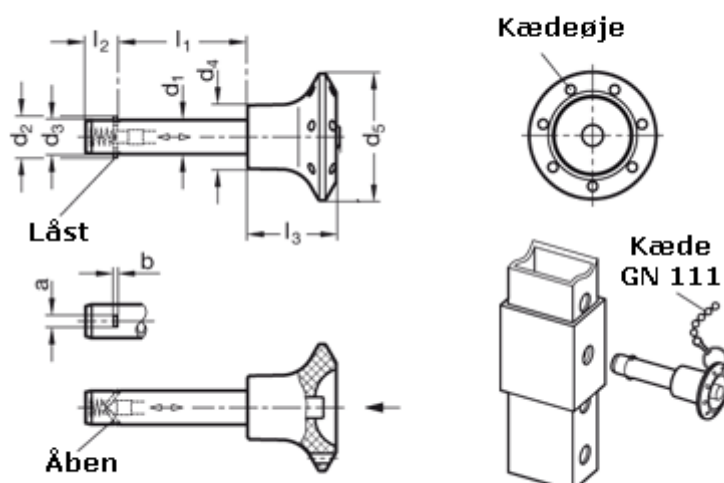

Varenummer: 201092659  
 Beskrivelse: E+G rustfast låsepal  
 GN 114.3-10-25

## Mål

a = 3,3	l2 = 9,8
b = 1	l3 = 26
d1 = 10	Spændekraft (kN) = 40
d2 = 12,8	
d3 = 9,9	
d4 = 18	
d5 = 34	
l1 = 25	